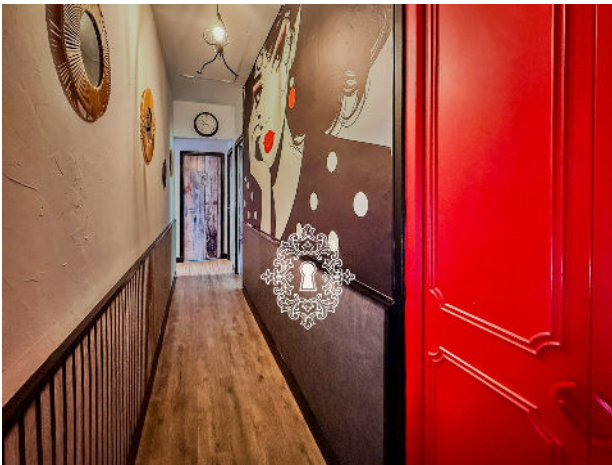

VOTRE AGENCE

AGENCE DU MONTOIS

3, Place du Marché Donnemarie-Dontilly 77520

Tél : 01 60 67 35 04

Mail : info@agence-du-montois.fr

<https://agence-du-montois.fr/>