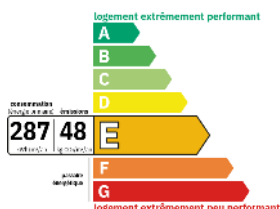

à l'étage

Chaufferie	
Pièce	
Pièce	
Cave	
Garage	

Cabanon en mauvais état