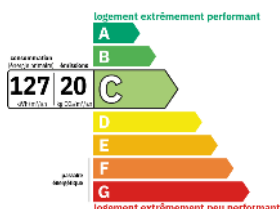

Montant estimé des dépenses annuelles d'énergie de ce logement pour un usage standard est compris entre 1603 € et 2169 € sur les années de références 2021, 2022 et 2023.

Agence du Montois, SIRET :
45407081400016, RCS : 454070814
, SARL au capital de 7 600 € | carte
professionnelle N° CPI
77022016000011184 délivrée par
CCI de Seine et Marne le 03-06-
2025 | Garant : Galian |