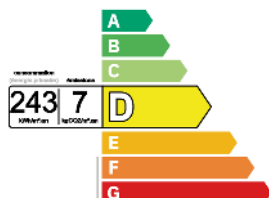

DESCRIPTION

Région BRAY SUR SEINE, à 5 mn à pied des commerces et des écoles, sur 605 m² de jardin d'agrément clos, PAVILLON TRADITIONNEL de 1985, bien entretenu, tout confort.

INFORMATIONS

Prix de vente	222 000 €
Honoraires à la charge du vendeur.	
Taxe foncière	736 €
Bien soumis à copropriété	Non précisé
Charges mensuelles	0 €