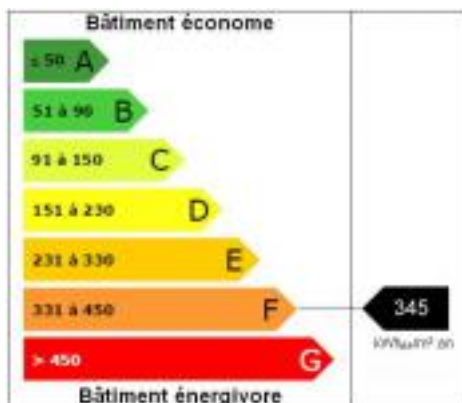

Référence : 15665

169 000 EUR

Fermette - 2 chambres - 912 m² de terrain

77 - Région BRAY SUR SEINE, à 10 mn de toutes les commodités et de la gare, dans village calme, sur 912 m² de jardin d'agrément bien clos de murs, charmante **FERMETTE BRIARDE** en L, indépendante, couverte de petites tuiles plates, rénovée, rustique : entrée, séjour (poutres, cheminée), cuisine aménagée (poêle GODIN), pièce vitrée, 2 chambres, 2 mezzanines, 2 pièces, salle de bains, wc, 2 appentis, auvent, chauffage électrique intégré.

Galerie photos